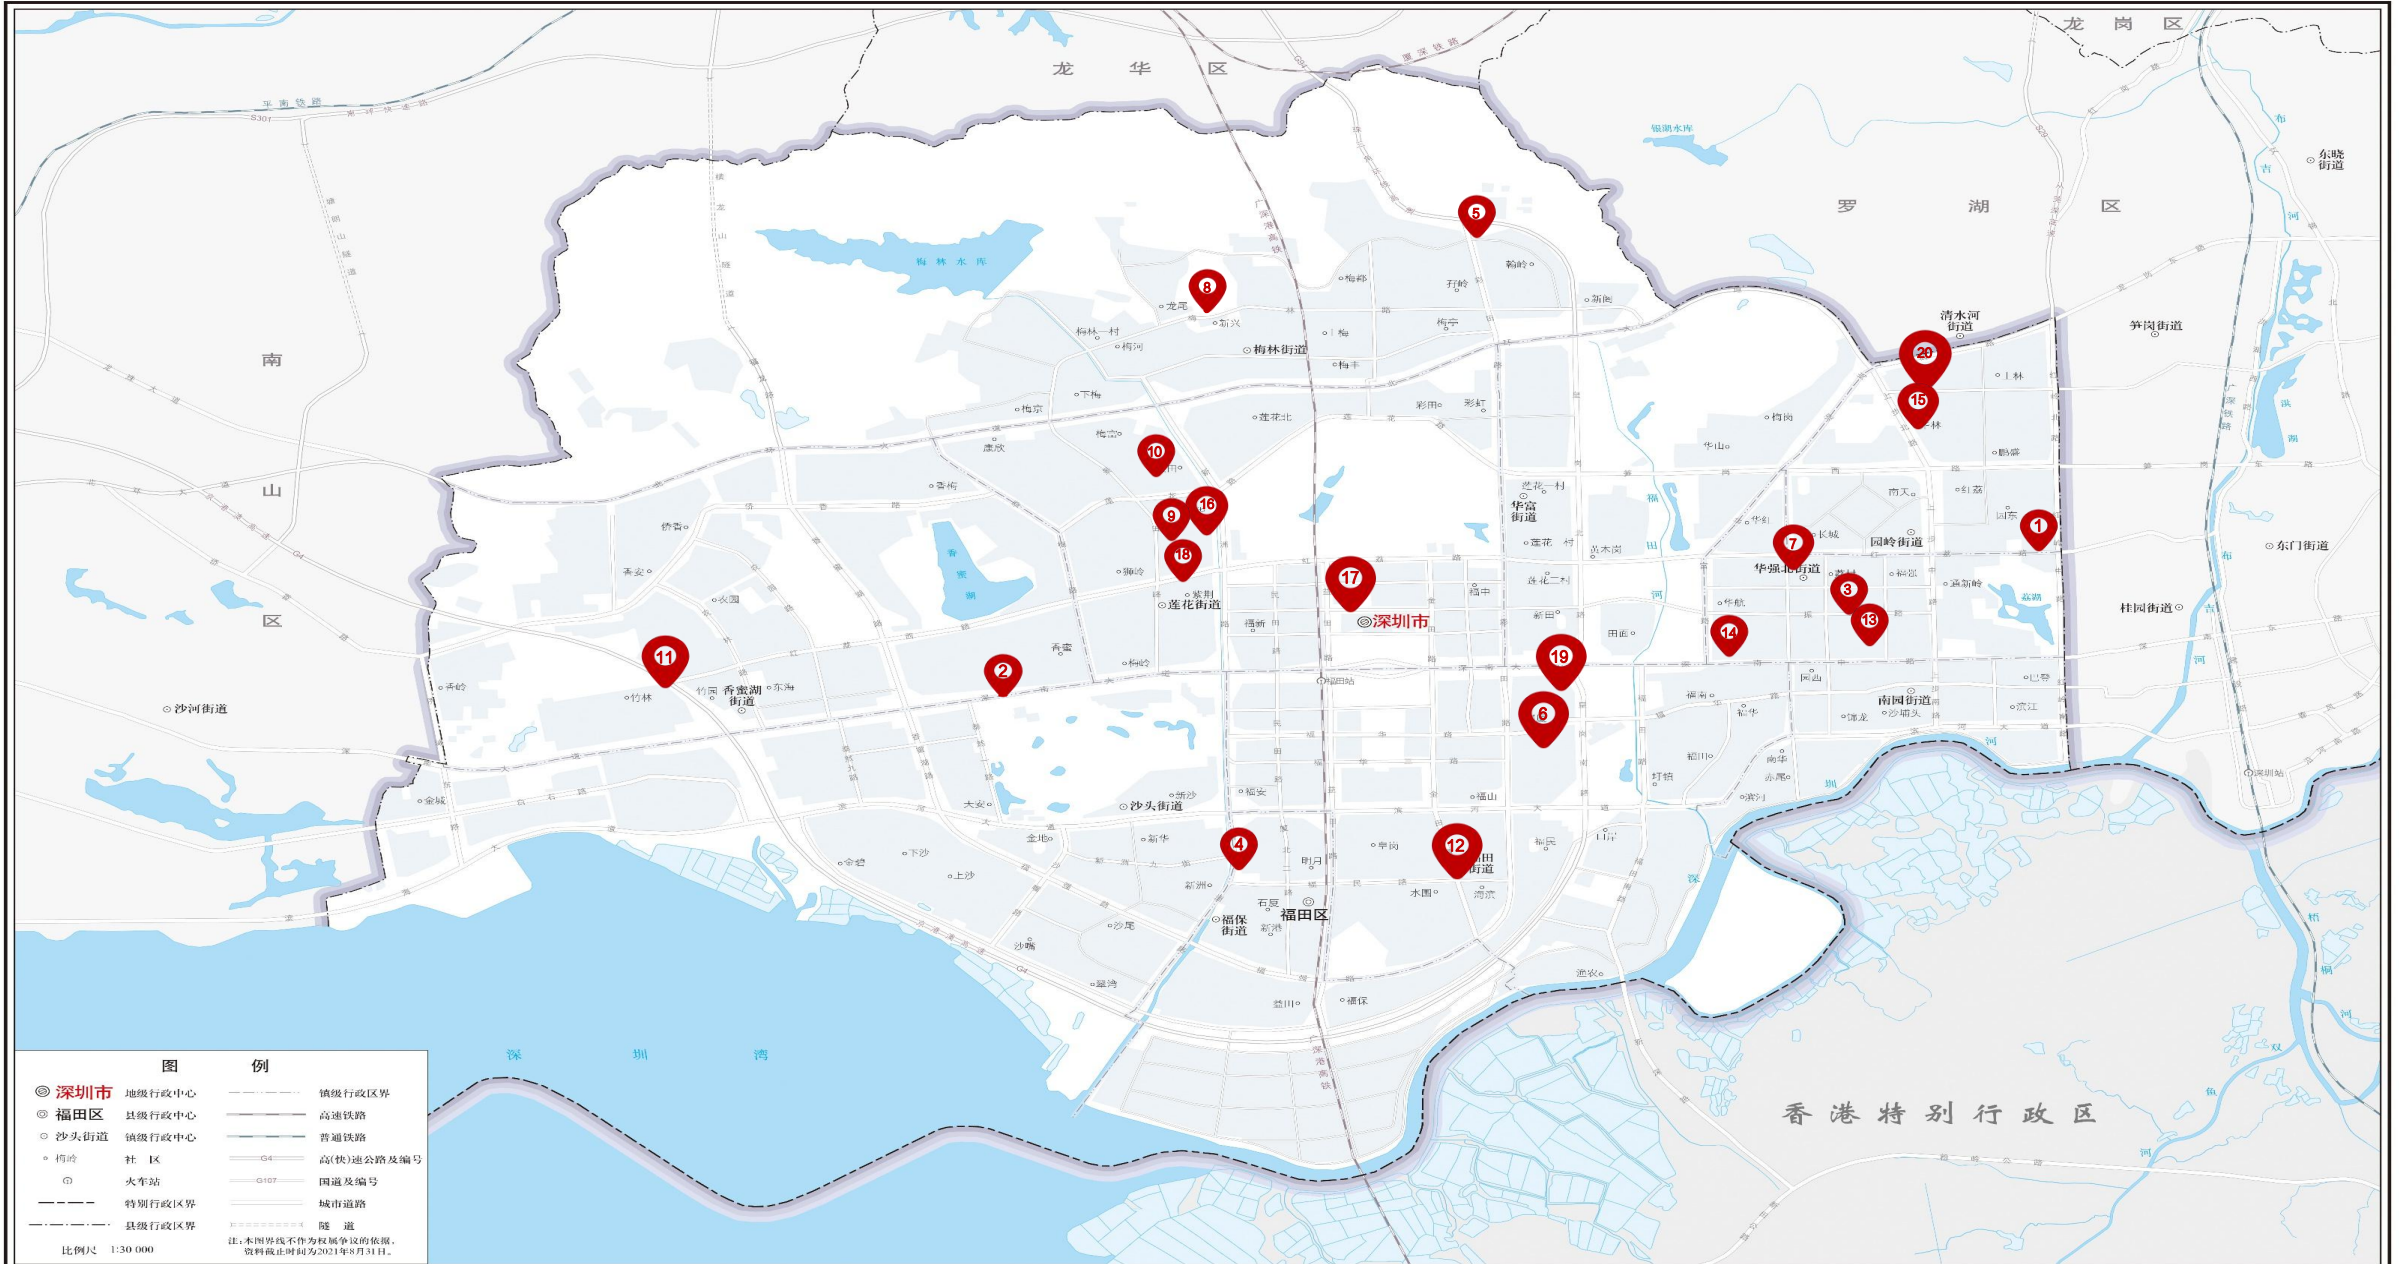

福田区民办职业培训机构分布图

首善之区 幸福福田

福田区地图