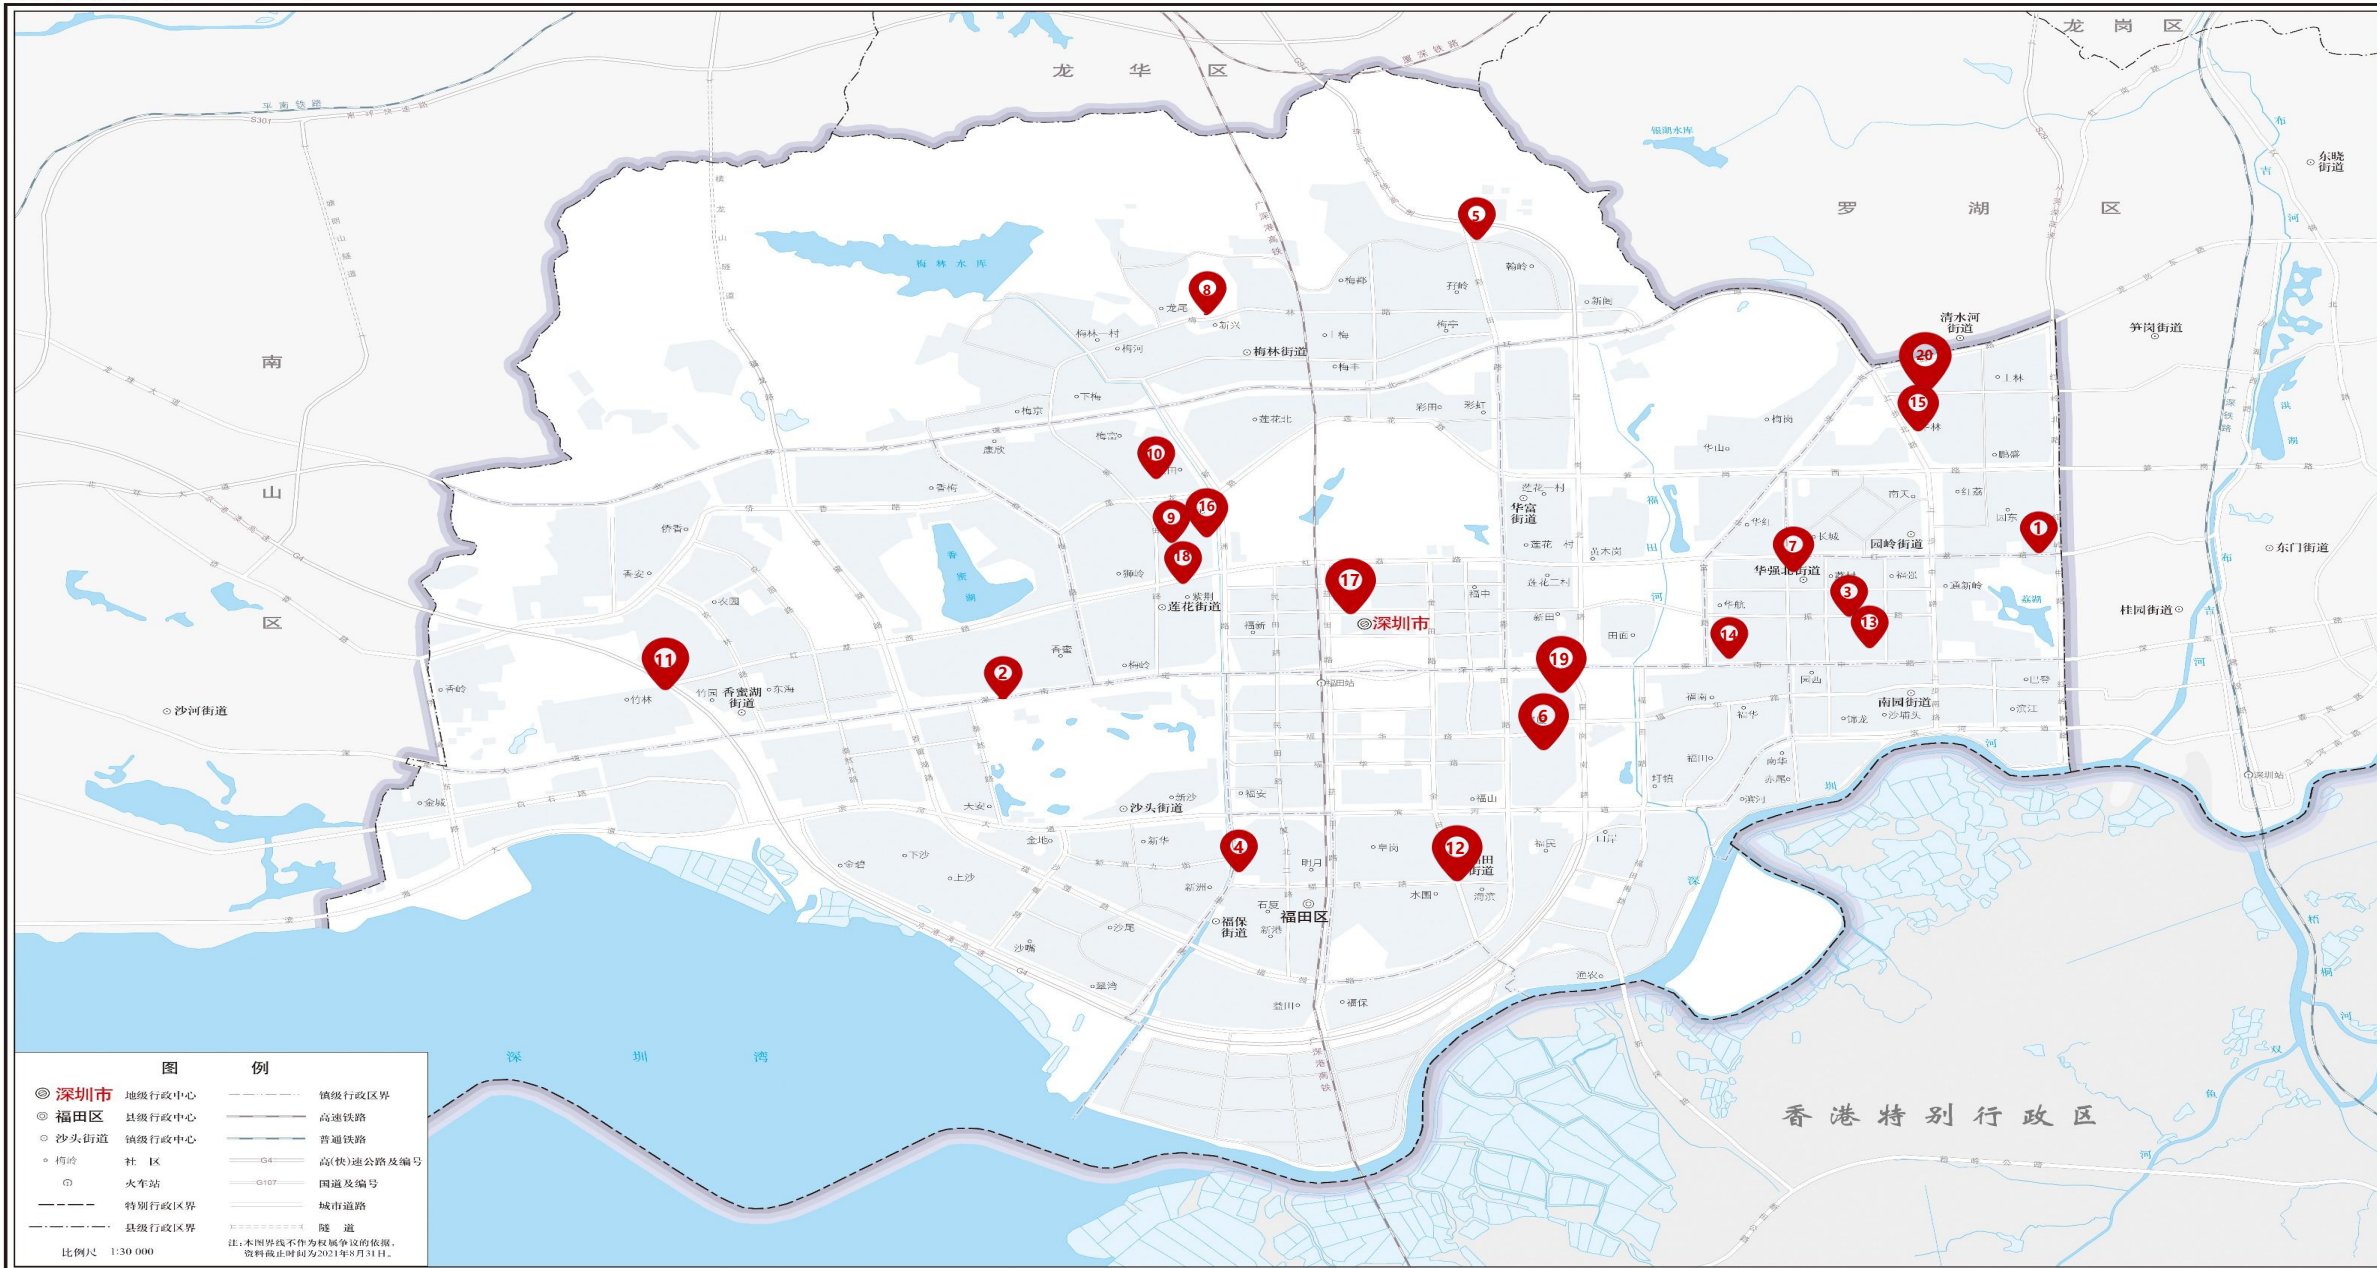

首善之区 幸福福田

5月福田区

民办职业培训机构地图

Map Of Private Vocational Training
Institutions

福田区民办职业培训机构分布图

福田区地图

首善之区 幸福福田

目录